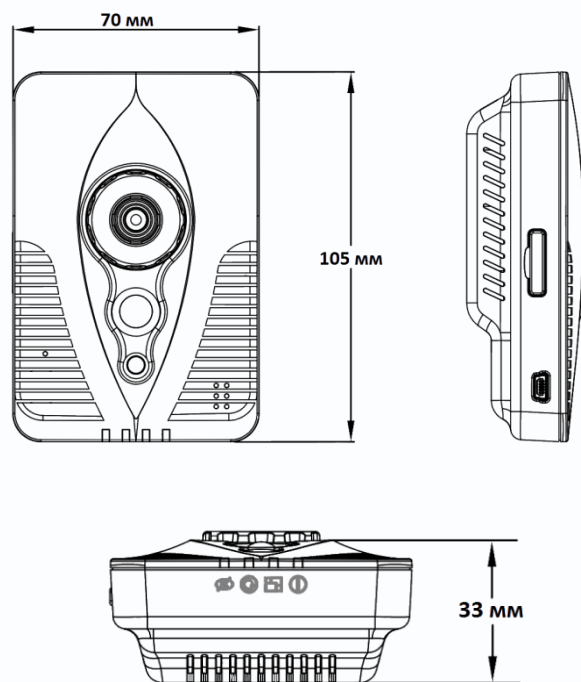

Двухмегапиксельная компактная Wi-Fi камера с PIR детектором, встроенным динамиком и микрофоном

Видеокамера цветная компактная Wi-Fi корпусная 2-х мегапиксельная, 1920x1080, 25 к/с, 1/2.5 CMOS сенсор с прогрессивным сканированием, f=2,9 мм (угол обзора по горизонтали 95°), 1 Люкс (день) / 0 Люкс (ночь) с подсветкой,, встроенный инфракрасный пассивный датчик движения (PIR детектор) до 7 метров, встроенная подсветка (белая) до 7 метров, H.264MPEG-4//MJPEG (Тройное кодирование), встроенный динамик, встроенный микрофон (до 12м), двунаправленное аудио, вход-выход тревоги, microSD до 32Гб, питание 12В. Объектив, блок питания, кронштейн в комплекте. ПО на 64 камеры в комплекте. Wi-Fi модуль 802.11b/g/n.

Особенности

- Разрешение 1920x1080x25 к/с
- Встроенный Wi-Fi модуль 802.11b/g/n
- Отличное соотношение цена/качество
- Дневной и ночной режимы работы
- Встроенная подсветка
- Встроенный пассивный инфракрасный датчик движения
- Встроенный микрофон
- Встроенный динамик
- Тройное кодирование
- Встроенный многозонный детектор движения
- Запись на SD карту до 32 Гб
- Двусторонняя передача звука
- Тревожный вход и выход
- Поддержка e-mail, FTP, NAS
- Питание 12 В
- Русскоязычное ПО на 64 канала в комплекте
- Полная поддержка ONVIF
- Интеграция в ПО ведущих производителей
- Объектив, блок питания, кронштейн в комплекте
- Удаленный доступ с iPad, iPhone

Габариты